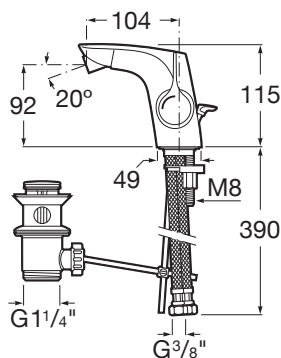

SCHIȚE TEHNICE

CARACTERISTICI

Economie de apă și de energie

Finisaj: Crom

Furtunuri de alimentare flexibile incluse

Locație de aplicare: Bideu

Mounting type: Montat pe margine

Poziție centrală apă rece

Scurgere automată

Sistem restricționare debit apă

Tip de cartuș: Ceramic

Tip de scurgere: Scurgere automată

Tip mixer: Cu monocomandă

Evershine

SoftTurn®